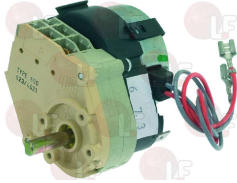

Timers

3322207 TIMER 600/623/4021 2 CAMS

model 600/623/4021
cycle 120 seconds
220V 50Hz
for Dishwasher (LINEA BLANCA) LC-1500 - LC-1700
LC-2000 - LC-2300 - LC-2300TR - LC-2600
LC-2800
for Dishwasher hood type (LINEA BLANCA) LC-3800
LC-4200
for Glasswasher/Cupwasher (LINEA BLANCA) LC-1000
LC-140 - LC-80

LINEA BLANCA A030060

3322208 TIMER KNOB ø 42 mm

round shaft ø 6 mm
for Dishwasher (LINEA BLANCA) LC-1500 - LC-1700
LC-2000 - LC-2300 - LC-2300TR - LC-2600
LC-2800 - LC4000
for Dishwasher hood type (LINEA BLANCA) LC-3500
for Glasswasher/Cupwasher (LINEA BLANCA) LC-1000
LC-80