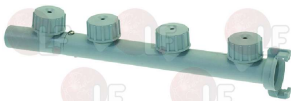

LINEA BLANCA A040201

3501195 WASH PROPELLER Ø 25 mm

hole internal Ø 3 mm
for Dishwasher (LINEA BLANCA) LC-1500
for Glasswasher/Cupwasher (LINEA BLANCA) LC-140

LINEA BLANCA A040178

3743418 WASH ARM LOWER

complete with jets
innesto a baionetta - lunghezza 340 mm
for Glasswasher/Cupwasher (LINEA BLANCA) LC-1000
LC-80